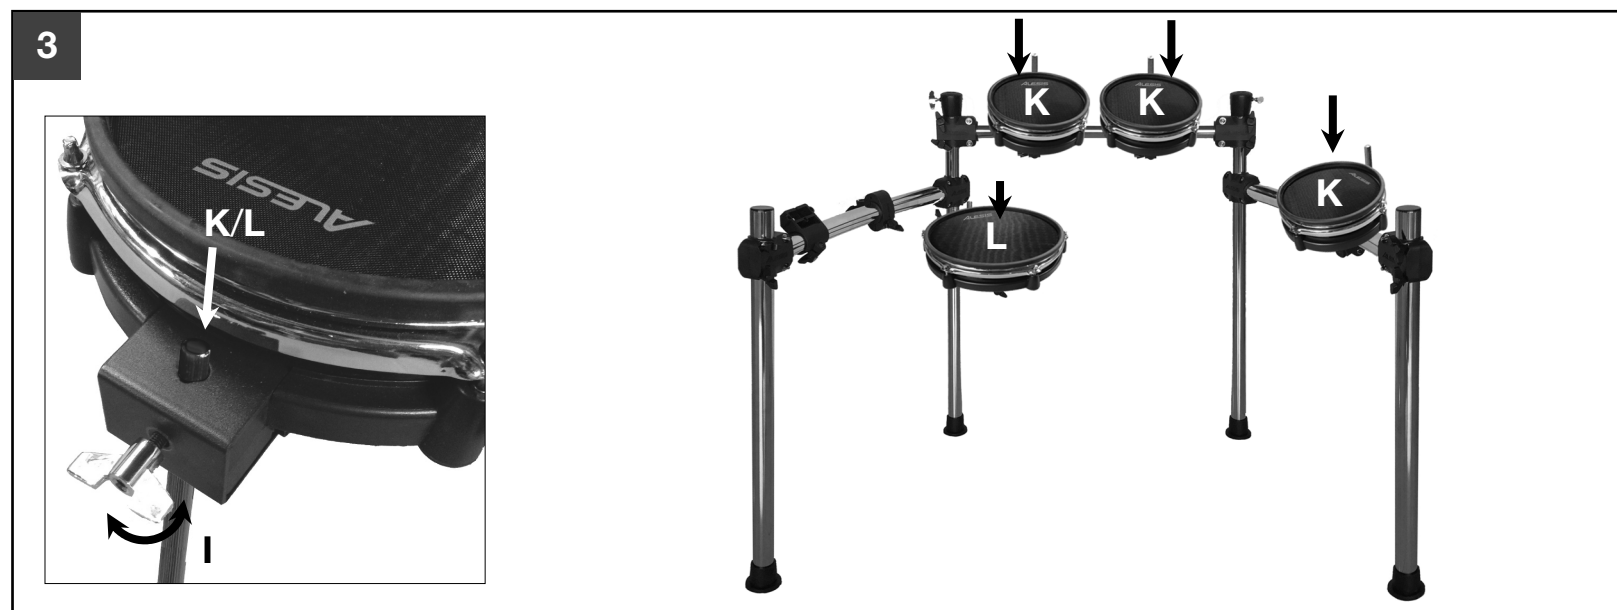

ALESIS® COMMAND MESH KIT

Box Contents

Contenido de la caja

Contenu de la boîte

Contenuti della confezione

Lieferumfang

A 	B 	C 	D 	E 
F 	G 	H 	I 	J  (4)
K  (3) 8 in. / 20 cm	L  10 in. / 25 cm	M 	N  (2)	O  (3) 10 in. / 25 cm
P  8 in. / 20 cm	Q 	R 	S  (2)  (1)	T 
U 	V 	W 	X 	Y  (2)