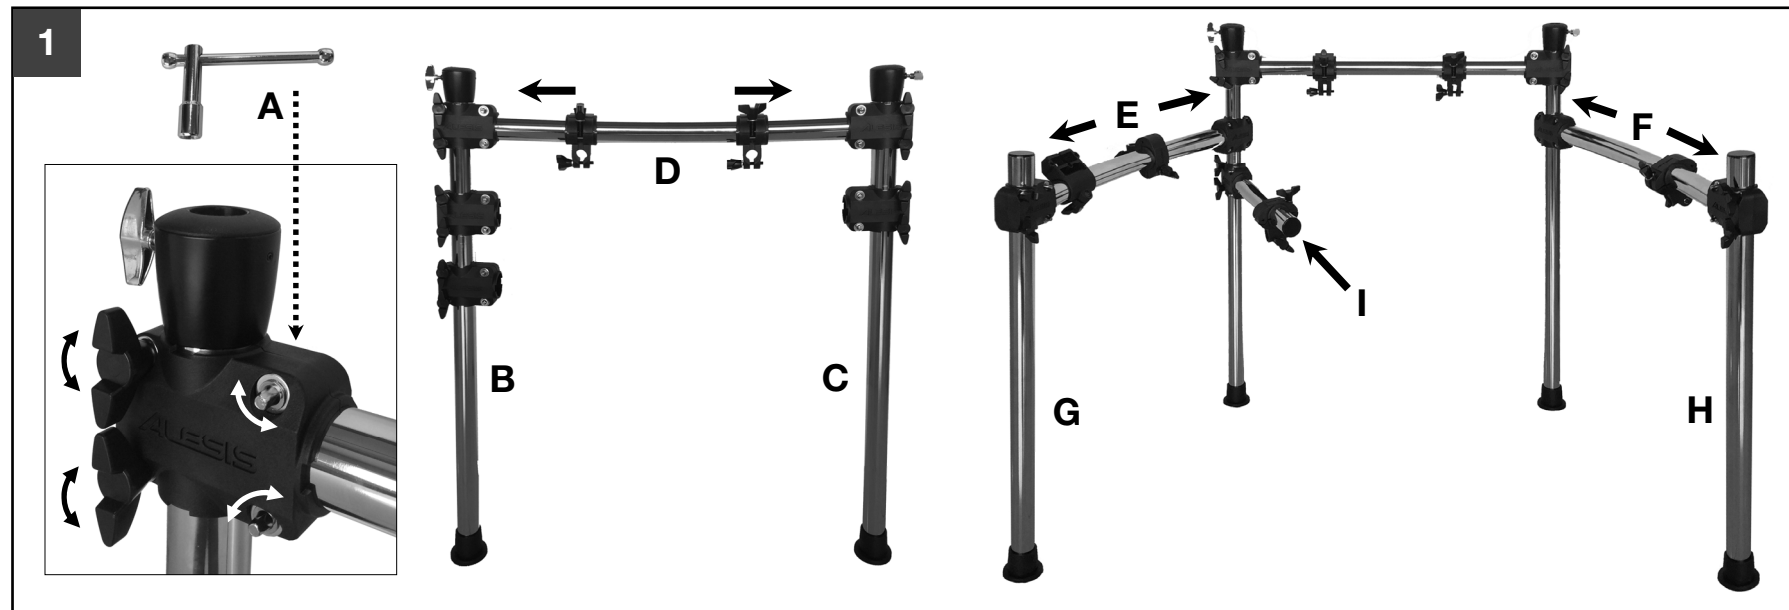

ALESIS® COMMAND MESH KIT

Assembly Guide

Guía de armado

Guide de montage

alesis.com

Manual Version 1.0

Guida di montaggio

Montageanleitung

ALESIS® COMMAND MESH KIT

Box Contents

Contenido de la caja

Contenu de la boîte

Contenuti della confezione

Lieferumfang

A 	B 	C 	D 	E 
F 	G 	H 	I 	J  (4)
K  (3) 8 in. / 20 cm	L  10 in. / 25 cm	M 	N  (2)	O  (3) 10 in. / 25 cm
P  8 in. / 20 cm	Q 	R 	S  (2)  (1)	T 
U 	V 	W 	X 	Y  (2)

Connection Diagram

Diagrama de conexión

Schéma d'installation