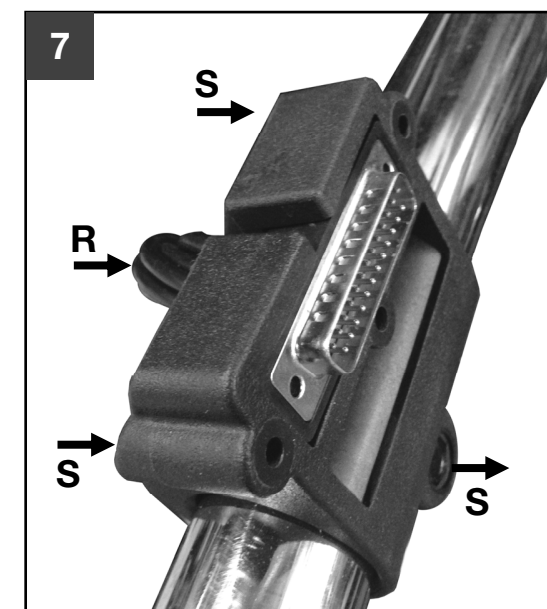

ALESIS® COMMAND MESH KIT

Box Contents

Contenido de la caja

Contenu de la boîte

Contenuti della confezione

Lieferumfang

A 	B 	C 	D 	E 
F 	G 	H 	I 	J  (4)
K  (3) 8 in. / 20 cm	L  10 in. / 25 cm	M 	N  (2)	O  (3) 10 in. / 25 cm
P  8 in. / 20 cm	Q 	R 	S  (2)  (1)	T 
U 	V 	W 	X 	Y  (2)