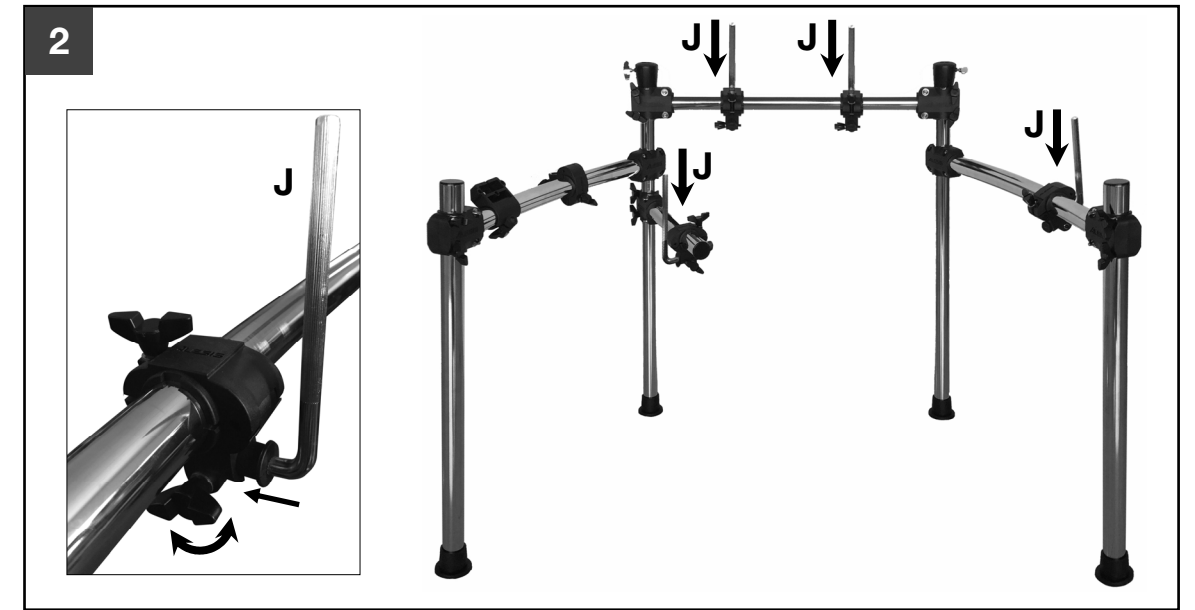

ALESIS® COMMAND MESH KIT

Box Contents

Contenido de la caja

Contenu de la boîte

Contenuti della confezione

Lieferumfang

A 	B 	C 	D 	E 
F 	G 	H 	I 	J  (4)
K  (3) 8 in. / 20 cm	L  10 in. / 25 cm	M 	N  (2)	O  (3) 10 in. / 25 cm
P  8 in. / 20 cm	Q 	R 	S  (2)  (1)	T 
U 	V 	W 	X 	Y  (2)