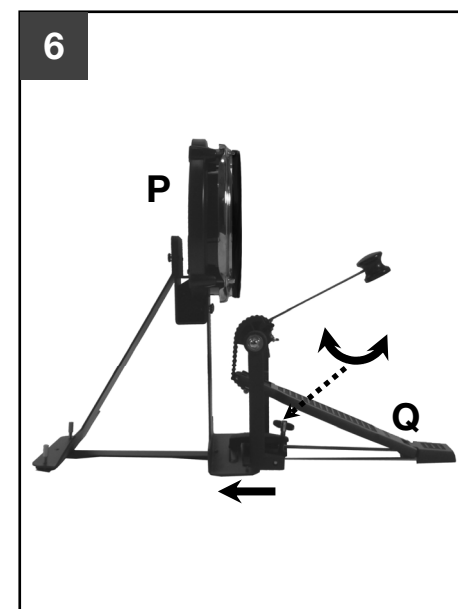

ALESIS® COMMAND MESH KIT

Box Contents

Contenido de la caja

Contenu de la boîte

Contenuti della confezione

Lieferumfang

A 	B 	C 	D 	E 
F 	G 	H 	I 	J  (4)
K  (3) 8 in. / 20 cm	L  10 in. / 25 cm	M 	N  (2)	O  (3) 10 in. / 25 cm
P  8 in. / 20 cm	Q 	R 	S  (2)  (1)	T 
U 	V 	W 	X 	Y  (2)