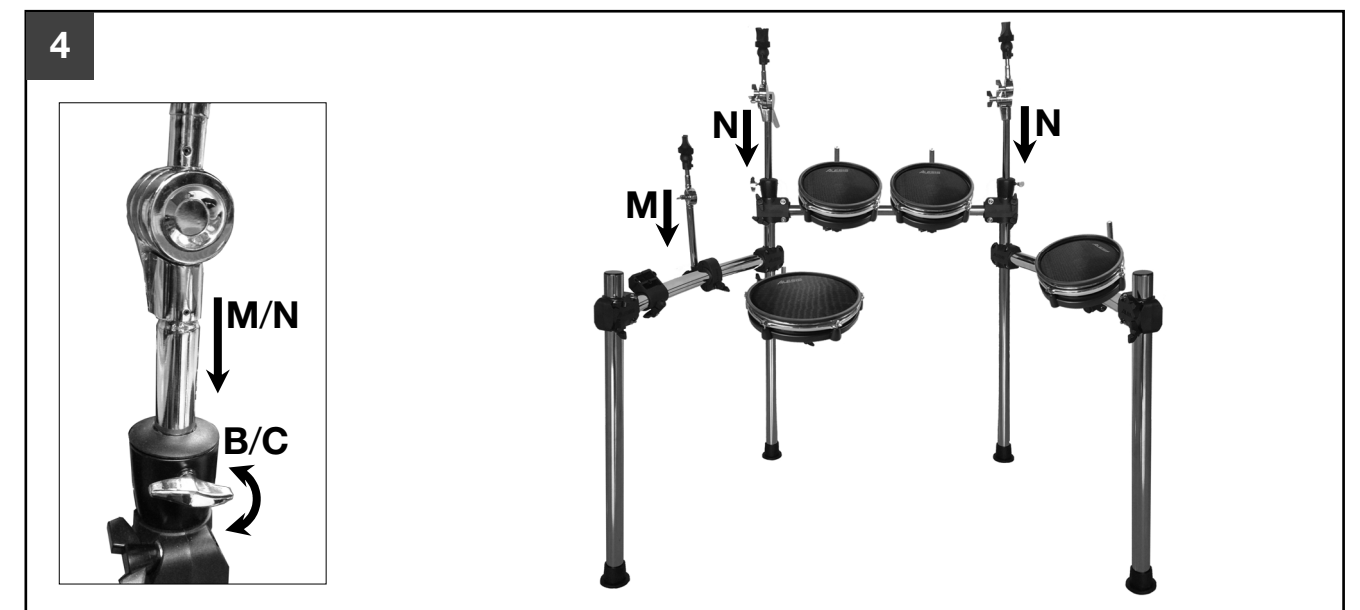

ALESIS® COMMAND MESH KIT

Box Contents

Contenido de la caja

Contenu de la boîte

Contenuti della confezione

Lieferumfang

A 	B 	C 	D 	E 
F 	G 	H 	I 	J  (4)
K  (3) 8 in. / 20 cm	L  10 in. / 25 cm	M 	N  (2)	O  (3) 10 in. / 25 cm
P  8 in. / 20 cm	Q 	R 	S  (2)  (1)	T 
U 	V 	W 	X 	Y  (2)