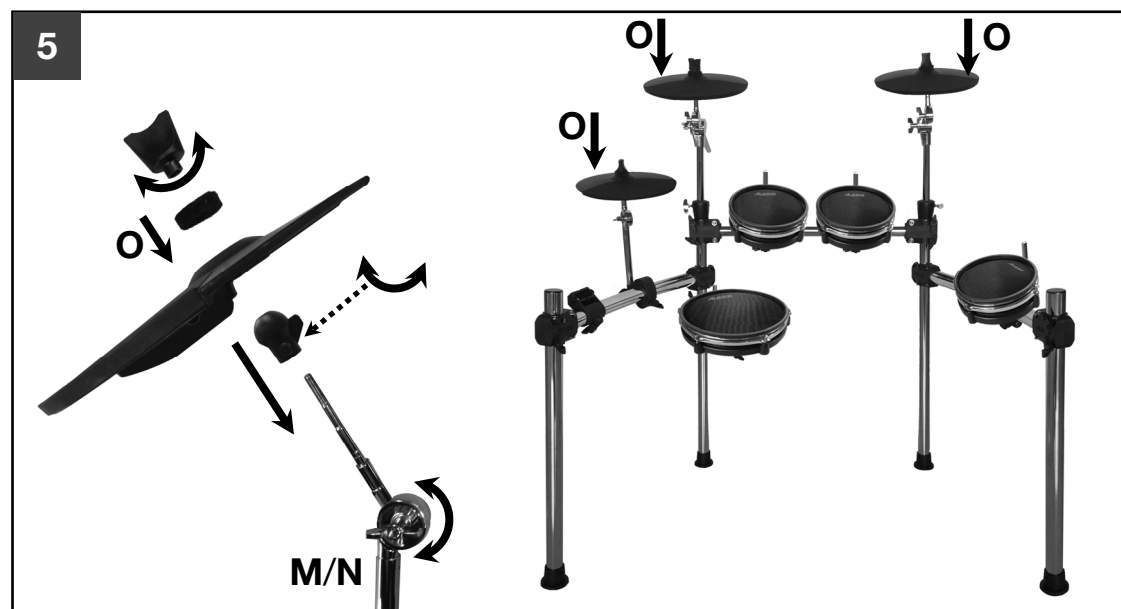

ALESIS® COMMAND MESH KIT

Box Contents

Contenido de la caja

Contenu de la boîte

Contenuti della confezione

Lieferumfang

A 	B 	C 	D 	E 
F 	G 	H 	I 	J  (4)
K  (3) 8 in. / 20 cm	L  10 in. / 25 cm	M 	N  (2)	O  (3) 10 in. / 25 cm
P  8 in. / 20 cm	Q 	R 	S  (2)  (1)	T 
U 	V 	W 	X 	Y  (2)