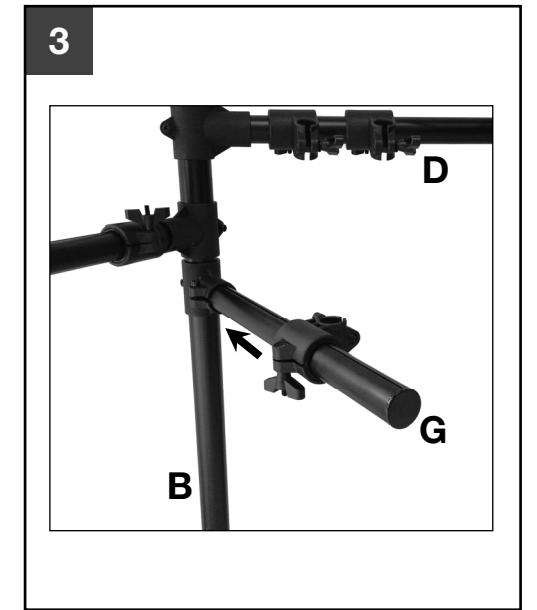

# ALESIS® NITRO MESH KIT

**Box Contents**

Contenido de la caja

Contenu de la boîte

**Contenuti della confezione**

Lieferumfang

<b>A</b> 	<b>B</b> 	<b>C</b> 	<b>D</b> 	<b>E</b>  (2)
<b>F</b>  (2)	<b>G</b> 	<b>H</b>  (4)	<b>I</b>  SNARE PAD	<b>J</b>  (3)
<b>K</b> 	<b>L</b>  (2)	<b>M</b>  ALESIS 10 INCH CYMBAL WITH CHOKE	<b>N</b>  (2) ALESIS 10 INCH CYMBAL SINGLE ZONE	<b>O</b> 
<b>P</b> 	<b>Q</b> 	<b>R</b> 	<b>S</b> 	<b>T</b> 
<b>U</b>  (2)	<b>V</b> 	<b>W</b> 	<b>X</b> 	<b>Y</b>  (2)