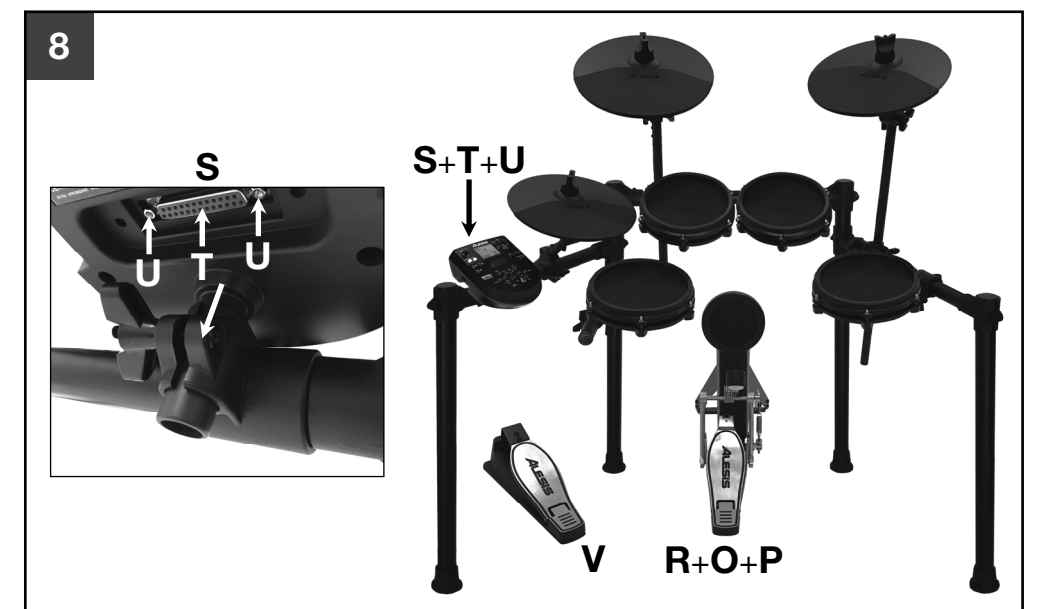

# ALESIS® NITRO MESH KIT

**Box Contents**

Contenido de la caja

Contenu de la boîte

**Contenuti della confezione**

Lieferumfang

<b>A</b> 	<b>B</b> 	<b>C</b> 	<b>D</b> 	<b>E</b>  (2)
<b>F</b>  (2)	<b>G</b> 	<b>H</b>  (4)	<b>I</b>  SNARE PAD	<b>J</b>  (3)
<b>K</b> 	<b>L</b>  (2)	<b>M</b>  ALESIS 10 INCH CYMBAL WITH CHOKE	<b>N</b>  (2) ALESIS 10 INCH CYMBAL SINGLE ZONE	<b>O</b> 
<b>P</b> 	<b>Q</b> 	<b>R</b> 	<b>S</b> 	<b>T</b> 
<b>U</b>  (2)	<b>V</b> 	<b>W</b> 	<b>X</b> 	<b>Y</b>  (2)