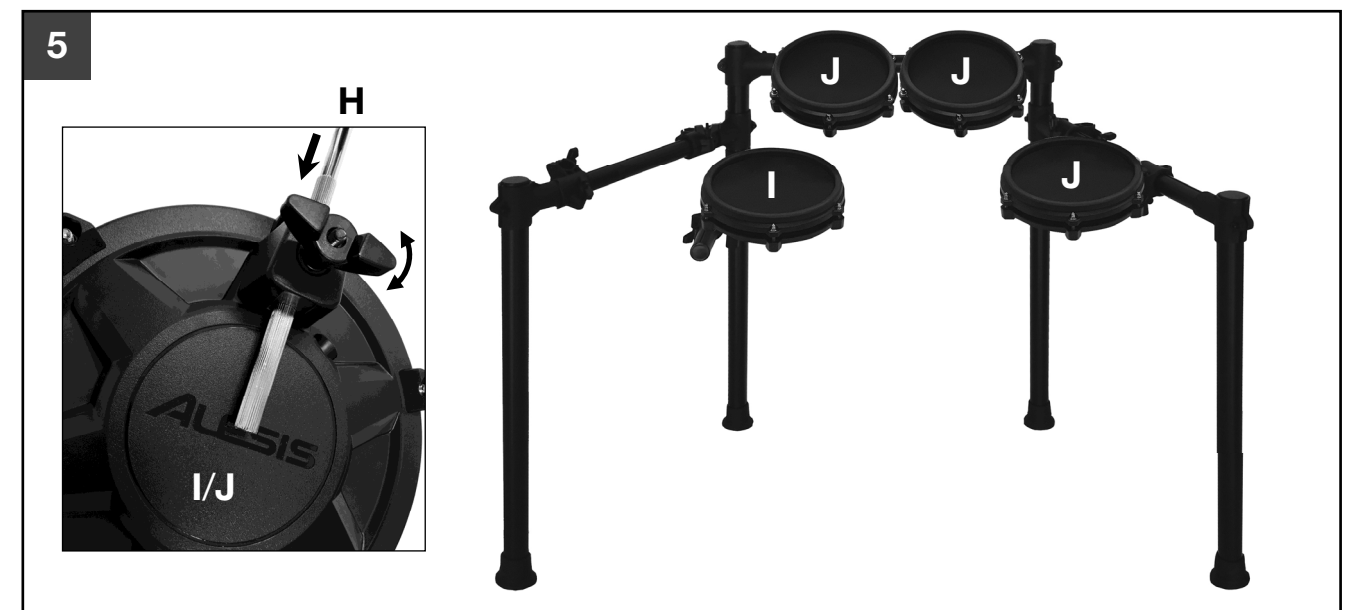

# ALESIS® NITRO MESH KIT

**Box Contents**

Contenido de la caja

Contenu de la boîte

**Contenuti della confezione**

Lieferumfang

<b>A</b> 	<b>B</b> 	<b>C</b> 	<b>D</b> 	<b>E</b>  (2)
<b>F</b>  (2)	<b>G</b> 	<b>H</b>  (4)	<b>I</b>  SNARE PAD	<b>J</b>  (3)
<b>K</b> 	<b>L</b>  (2)	<b>M</b>  ALESIS 10 INCH CYMBAL WITH CHOKE	<b>N</b>  (2) ALESIS 10 INCH CYMBAL SINGLE ZONE	<b>O</b> 
<b>P</b> 	<b>Q</b> 	<b>R</b> 	<b>S</b> 	<b>T</b> 
<b>U</b>  (2)	<b>V</b> 	<b>W</b> 	<b>X</b> 	<b>Y</b>  (2)