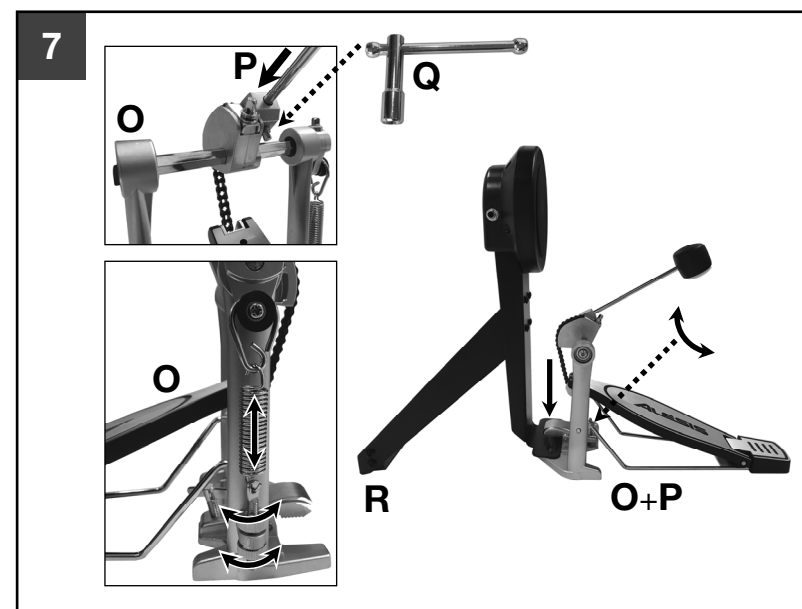

# ALESIS® NITRO MESH KIT

Assembly Guide

Guía de armado

Guide de montage

alesis.com

Manual Version 1.1

Guida di montaggio

Montageanleitung

# ALESIS® NITRO MESH KIT

**Box Contents**

Contenido de la caja

Contenu de la boîte

**Contenuti della confezione**

Lieferumfang

<b>A</b> 	<b>B</b> 	<b>C</b> 	<b>D</b> 	<b>E</b>  (2)
<b>F</b>  (2)	<b>G</b> 	<b>H</b>  (4)	<b>I</b>  SNARE PAD	<b>J</b>  (3)
<b>K</b> 	<b>L</b>  (2)	<b>M</b>  ALESIS 10 INCH CYMBAL WITH CHOKE	<b>N</b>  (2) ALESIS 10 INCH CYMBAL SINGLE ZONE	<b>O</b> 
<b>P</b> 	<b>Q</b> 	<b>R</b> 	<b>S</b> 	<b>T</b> 
<b>U</b>  (2)	<b>V</b> 	<b>W</b> 	<b>X</b> 	<b>Y</b>  (2)