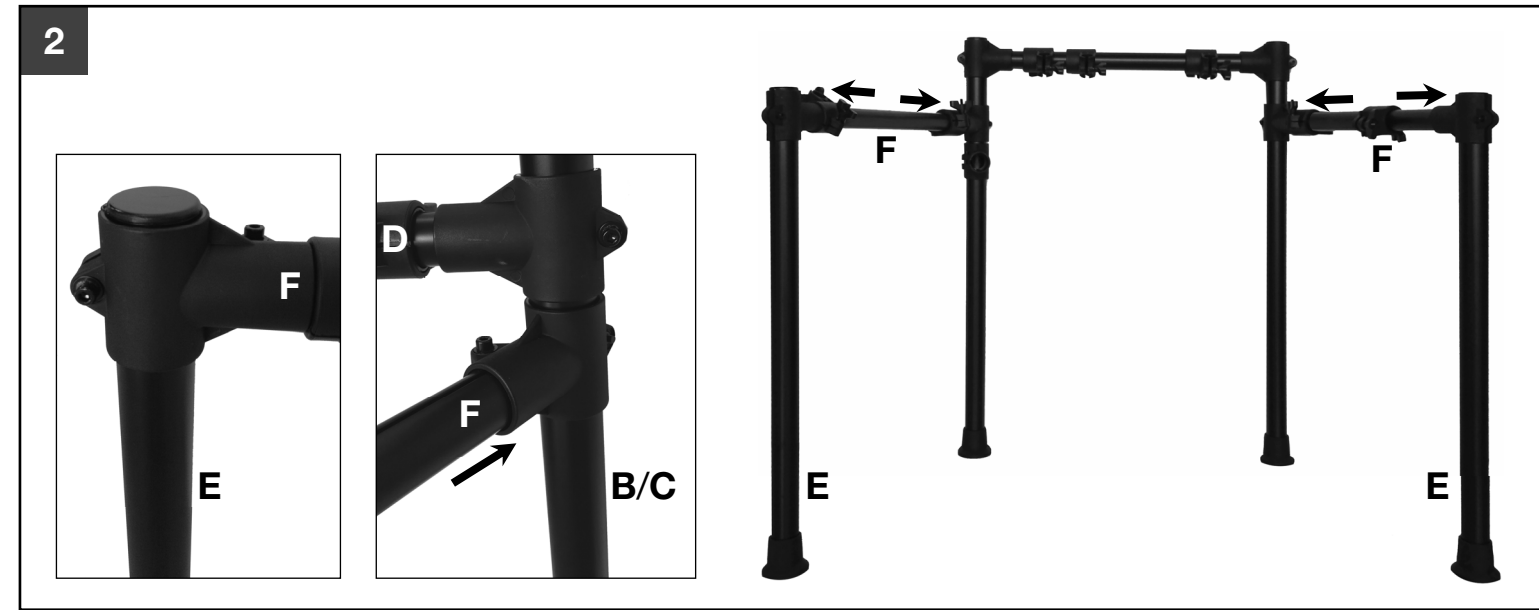

# ALESIS® NITRO MESH KIT

**Box Contents**

Contenido de la caja

Contenu de la boîte

**Contenuti della confezione**

Lieferumfang

<b>A</b> 	<b>B</b> 	<b>C</b> 	<b>D</b> 	<b>E</b>  (2)
<b>F</b>  (2)	<b>G</b> 	<b>H</b>  (4)	<b>I</b>  SNARE PAD	<b>J</b>  (3)
<b>K</b> 	<b>L</b>  (2)	<b>M</b>  ALESIS 10 INCH CYMBAL WITH CHOKE	<b>N</b>  (2) ALESIS 10 INCH CYMBAL SINGLE ZONE	<b>O</b> 
<b>P</b> 	<b>Q</b> 	<b>R</b> 	<b>S</b> 	<b>T</b> 
<b>U</b>  (2)	<b>V</b> 	<b>W</b> 	<b>X</b> 	<b>Y</b>  (2)