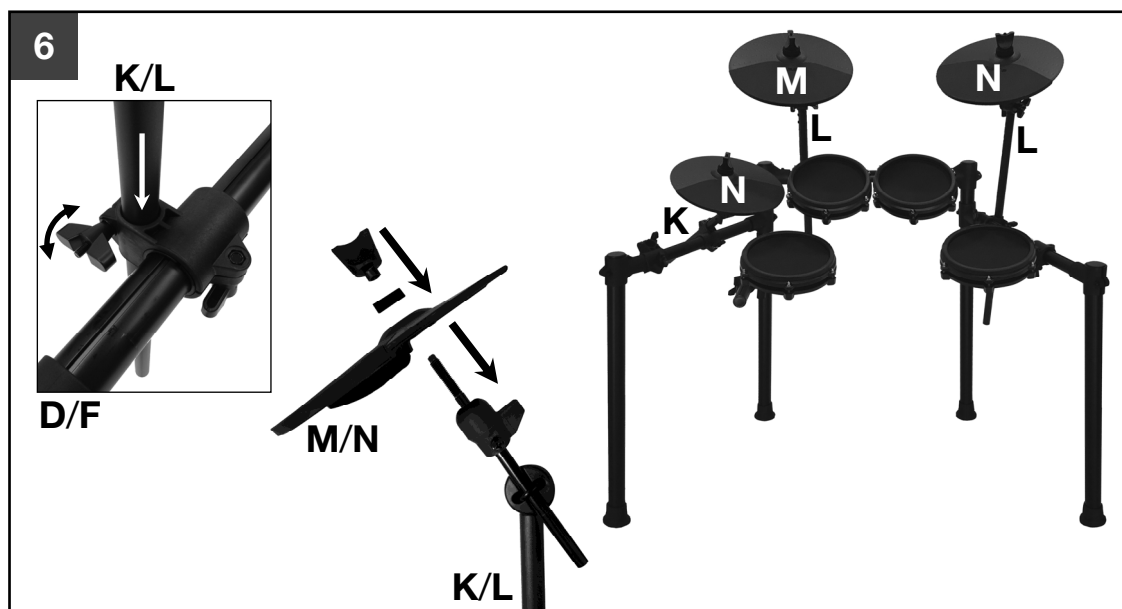

# ALESIS® NITRO MESH KIT

Assembly Guide

Guía de armado

Guide de montage

alesis.com

Manual Version 1.1

Guida di montaggio

Montageanleitung

# ALESIS® NITRO MESH KIT

**Box Contents**

Contenido de la caja

Contenu de la boîte

**Contenuti della confezione**

Lieferumfang

<b>A</b> 	<b>B</b> 	<b>C</b> 	<b>D</b> 	<b>E</b>  (2)
<b>F</b>  (2)	<b>G</b> 	<b>H</b>  (4)	<b>I</b>  SNARE PAD	<b>J</b>  (3)
<b>K</b> 	<b>L</b>  (2)	<b>M</b>  ALESIS 10 INCH CYMBAL WITH CHOKE	<b>N</b>  (2) ALESIS 10 INCH CYMBAL SINGLE ZONE	<b>O</b> 
<b>P</b> 	<b>Q</b> 	<b>R</b> 	<b>S</b> 	<b>T</b> 
<b>U</b>  (2)	<b>V</b> 	<b>W</b> 	<b>X</b> 	<b>Y</b>  (2)