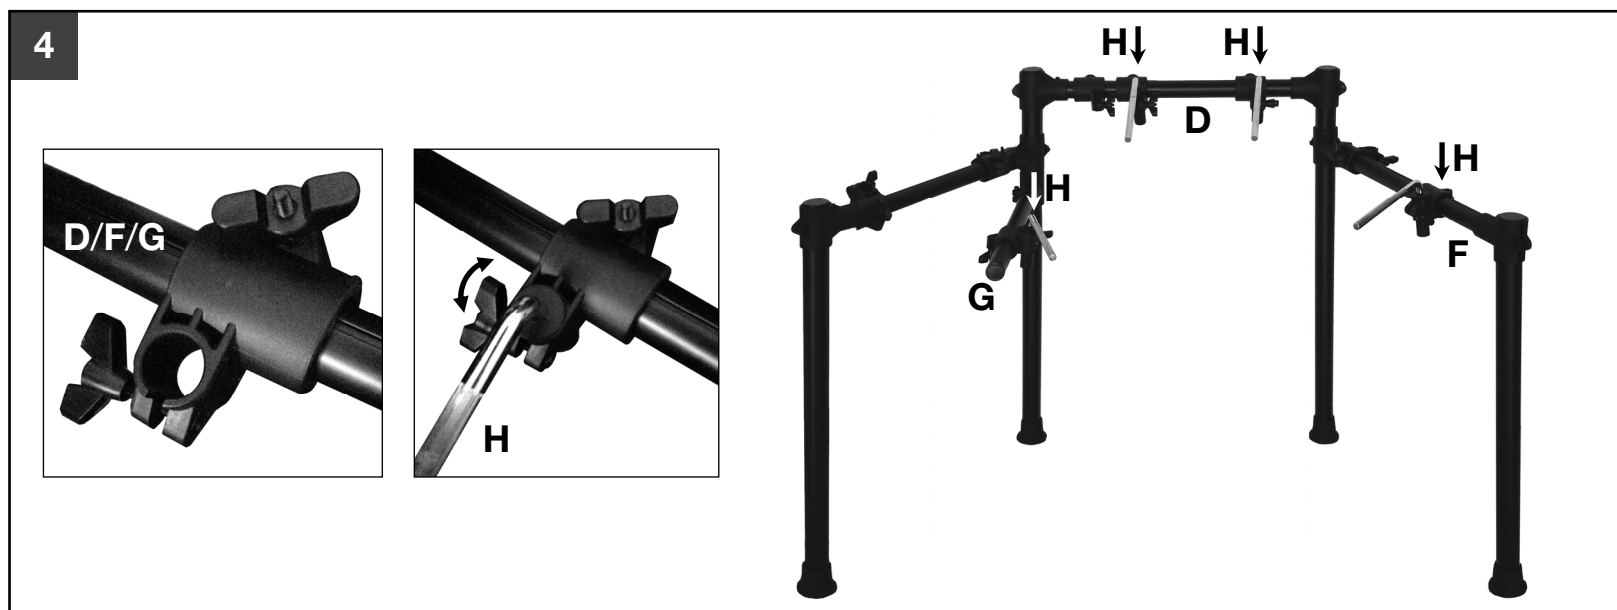

# ALESIS® NITRO MESH KIT

Assembly Guide

Guía de armado

Guide de montage

alesis.com

Manual Version 1.1

Guida di montaggio

Montageanleitung

# ALESIS® NITRO MESH KIT

**Box Contents**

Contenido de la caja

Contenu de la boîte

**Contenuti della confezione**

Lieferumfang

<b>A</b> 	<b>B</b> 	<b>C</b> 	<b>D</b> 	<b>E</b>  (2)
<b>F</b>  (2)	<b>G</b> 	<b>H</b>  (4)	<b>I</b>  SNARE PAD	<b>J</b>  (3)
<b>K</b> 	<b>L</b>  (2)	<b>M</b>  ALESIS 10 INCH CYMBAL WITH CHOKE	<b>N</b>  (2) ALESIS 10 INCH CYMBAL SINGLE ZONE	<b>O</b> 
<b>P</b> 	<b>Q</b> 	<b>R</b> 	<b>S</b> 	<b>T</b> 
<b>U</b>  (2)	<b>V</b> 	<b>W</b> 	<b>X</b> 	<b>Y</b>  (2)