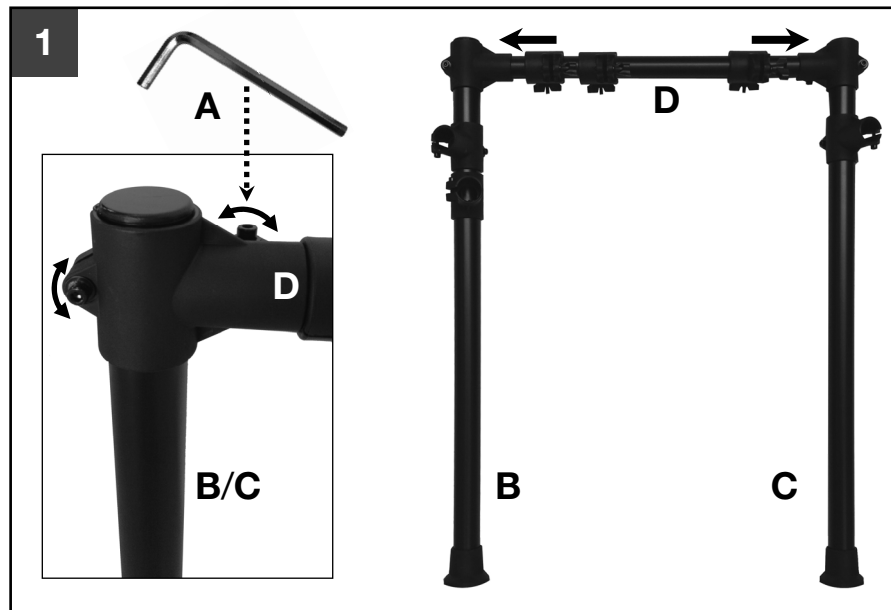

# ALESIS® NITRO MESH KIT

**Box Contents**

Contenido de la caja

Contenu de la boîte

**Contenuti della confezione**

Lieferumfang

<b>A</b> 	<b>B</b> 	<b>C</b> 	<b>D</b> 	<b>E</b>  (2)
<b>F</b>  (2)	<b>G</b> 	<b>H</b>  (4)	<b>I</b>  SNARE PAD	<b>J</b>  (3)
<b>K</b> 	<b>L</b>  (2)	<b>M</b>  ALESIS 10 INCH CYMBAL WITH CHOKE	<b>N</b>  (2) ALESIS 10 INCH CYMBAL SINGLE ZONE	<b>O</b> 
<b>P</b> 	<b>Q</b> 	<b>R</b> 	<b>S</b> 	<b>T</b> 
<b>U</b>  (2)	<b>V</b> 	<b>W</b> 	<b>X</b> 	<b>Y</b>  (2)