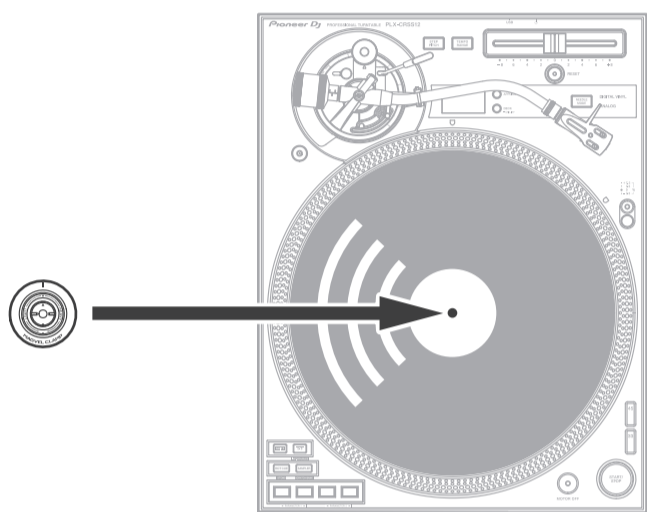

Basic operation

Opérations de base | Grundfunktionen | Funzionamento di base | Basisbedienung |
Funcionamiento básico | Funcionamento básico | Основные операции | 基本操作

①

②

③

⑦

④

⑧

⑤

⑨

⑥