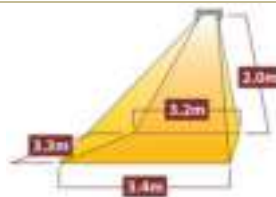

MONACO IP

TANSUN™
Damit es warm wird

Double

Single

Geeignet für

Wandmontage

Sonnenschirme

Deckenmontage

Technische Daten

Bezeichnung	MONACO IP	MONACO Double IP
Leistung	1,5 kW	2 x 1,5 kW
Phasen/ Ampere	1 / 16 A	2 / 16 A
Stromanschluss	230 V	230 V
Schutzart	IP 55	IP 55
Maße L x H x T	402 x 227 x 323 mm	790 x 227 x 323 mm
Gewicht in kg	3,4 kg	5,6 kg
Erwärmte Fläche * Bei Wandmontage in m²	10-12 m²	14-18 m²
Standardfarben	☐ RAL 9010 weiß	☐ RAL 9006 silber ☐ RAL 7016 anthrazit
RAL	Gegen Aufpreis: Weitere Farben nach RAL-Karte, Lieferzeit 4 - 5 Wochen	
EAN-Nummer	5060057633359	506005733380
Verpackungsmaß	500 x 210 x 300 mm	900 x 210 x 300 mm
Versandgewicht	4,5 kg	65 kg

Erwärmte Fläche *

Maße:

Prüfzeichen:

BRAND
SCHUTZ
+ TYPE
APPROVED

100 % wetterfest

* Die genauen Wärmebereiche sind abhängig von der jeweiligen Montagesituation. Wir beraten Sie individuell.

www.tansun-europe.com

Stand Januar 2017 - Technische Änderungen vorbehalten