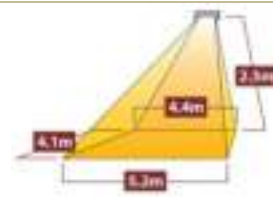

MONACO IP

TANSUN™
Damit es warm wird

Double

Single

Geeignet für

Wandmontage

Sonnenschirme

Deckenmontage

Technische Daten

Bezeichnung	MONACO IP	MONACO Double IP
Leistung	1,5 kW	2 x 1,5 kW
Phasen/ Ampere	1 / 16 A	2 / 16 A
Stromanschluss	230 V	230 V
Schutzart	IP 55	IP 55
Maße L x H x T	402 x 227 x 323 mm	790 x 227 x 323 mm
Gewicht in kg	3,4 kg	5,6 kg
Erwärmte Fläche * Bei Wandmontage in m²	10-12 m²	14-18 m²
Standardfarben	☐ RAL 9010 weiß	☐ RAL 9006 silber ☐ RAL 7016 anthrazit
RAL	Gegen Aufpreis: Weitere Farben nach RAL-Karte, Lieferzeit 4 - 5 Wochen	
EAN-Nummer	5060057633359	506005733380
Verpackungsmaß	500 x 210 x 300 mm	900 x 210 x 300 mm
Versandgewicht	4,5 kg	65 kg

Erwärmte Fläche *

Maße:

Prüfzeichen:

BRAND
SCHUTZ
+ TYPE
APPROVED

100 % wetterfest

* Die genauen Wärmebereiche sind abhängig von der jeweiligen Montagesituation. Wir beraten Sie individuell.

www.tansun-europe.com

Stand Januar 2017 - Technische Änderungen vorbehalten